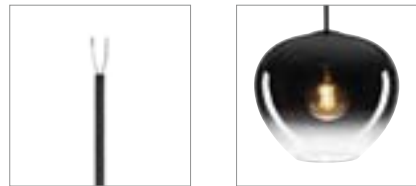

PANTILO CONVEX 29
PD, E27

- Verchromde hoogwaardige glazen kap
- Combineer meerdere armaturen tot een lichtwolk

Productspecificaties

220-240 V ~ 50/60 Hz
Materiaal: glas/staal

1,2 250

Maattekening

Aanwijzing

Open kabeleinde
Te combineren met de toebehoren Fitu
Mix & Match op pagina 98

Lichtbronadvies

Led E27 8 W 350°
2200 K 250 lm
8 kWh / 1000 h

Art. nr. 1003100 | 58,00 EUR

Led E27 7 W 280°
2700 K 790 lm
7 kWh / 1000 h

Art. nr. 1002124 | 11,00 EUR

Varianten	Art. nr.	EUR
E27		
■ chroom	1003443	210,00

PANTILO CONVEX 40
PD, E27

- Verchromde hoogwaardige glazen kap
- Combineer meerdere armaturen tot een lichtwolk

Productspecificaties