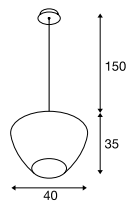

220-240 V ~ 50/60 Hz
Materiaal: glas/staal

2,8 150

Maattekening

Lichtbronadvies

Led E27 7 W 330°
2700 K 806 lm
8 kWh / 1000 h

Art. nr. 1001038 | 23,00 EUR

Led E27 7 W 330°
2700 K 806 lm
8 kWh / 1000 h

Art. nr. 1001035 | 17,00 EUR