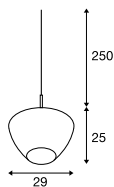

PANTILO CONVEX 29
PD, E27

- Verchromde hoogwaardige glazen kap
- Combineer meerdere armaturen tot een lichtwolk

Productspecificaties

220-240 V ~ 50/60 Hz
Materiaal: glas/staal

1,2 250

Maattekening

Aanwijzing

220-240 V ~ 50/60 Hz
Materiaal: glas/staal

2,8 150

Maattekening

Lichtbronadvies

Led E27 7 W 330°
2700 K 806 lm
8 kWh / 1000 h

Art. nr. 1001038 | 23,00 EUR

Led E27 7 W 330°
2700 K 806 lm
8 kWh / 1000 h

Art. nr. 1001035 | 17,00 EUR